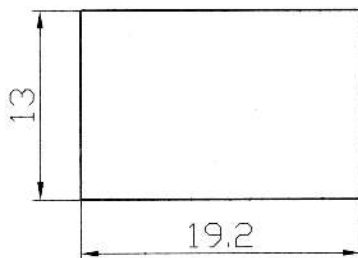

小型波动开关

Miniature Rocker Switch

型号(TYPE): MRS-101A

技术特性 (Specification)

1. 规格 (Rating): 10A 125VAC; 6A 250VAC
2. 接触电阻 (Contact R): 35mΩ max
3. 绝缘电阻 (Insulation R): 500V DC 100MΩ min
4. 耐电压 (Dielectric Strength): 1 Minute 1500V AC
5. 操作温度 (Operating Temperature): -25°C ~ +85°C
6. 电气寿命 (Electrical Life): 10, 000 Cycles

外型图 (Outline Drawing)

安装尺寸 (Mounting)

电路图 (Circuitry)

宁波捷通电子有限公司
NINGBO JIETONG ELECTRONIC CO., LTD

制图:
日期:

审核:
日期:

批准:
日期: