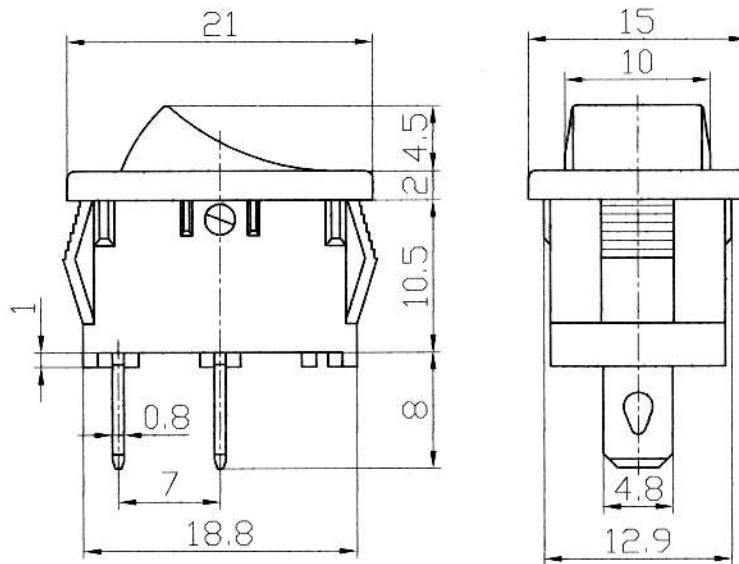

小型波动开关

Miniature Rocker Switch

型号(TYPE): MRS-101A

技术特性 (Specification)

1. 规格 (Rating): 10A 125VAC; 6A 250VAC
2. 接触电阻 (Contact R): 35mΩ max
3. 绝缘电阻 (Insulation R): 500V DC 100MΩ min
4. 耐电压 (Dielectric Strength): 1 Minute 1500V AC
5. 操作温度 (Operating Temperature): -25°C ~ +85°C
6. 电气寿命 (Electrical Life): 10, 000 Cycles

外型图 (Outline Drawing)

安装尺寸 (Mounting)

电路图 (Circuitry)

宁波捷通电子有限公司
NINGBO JIETONG ELECTRONIC CO., LTD

制图:
日期:

审核:
日期:

批准:
日期: