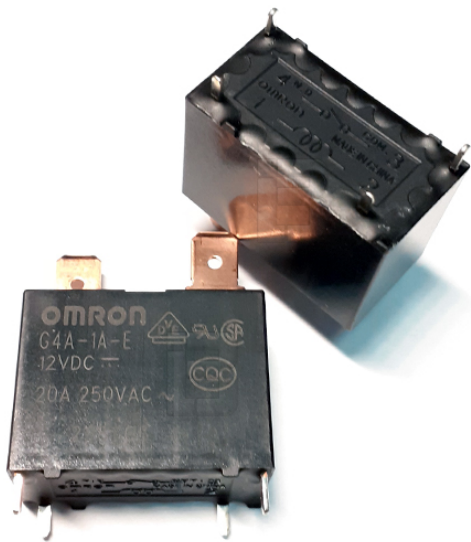

RELE G4A1AEDC12

Šifra: 14057C

Kategorija proizvoda: Releji

Proizvođač: Omron

Cena: **400,00** rsd.

Napon zavojnice 12VDC
Otpor zavojnice 160?
Struja zavojnice 75mA
Snaga potrošna zavojnice 900mW
Kontaktni napon DC 30V
Kontaktna struja DC 15A
Kontaktni napon AC 250V
Kontaktna struja AC 20A
Konfiguracija kontakata SPST
Broj pinova 4+2
Tip montaže TH