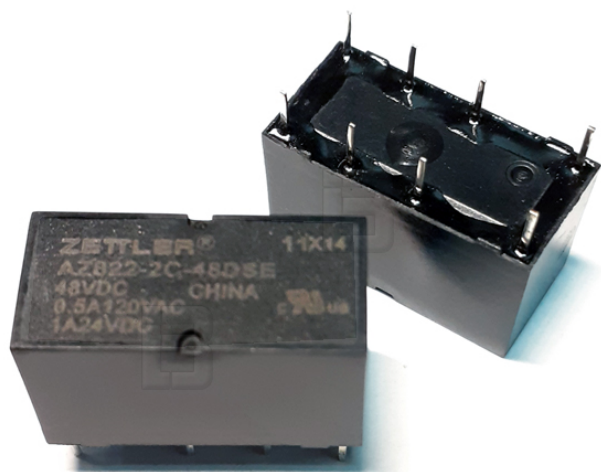

## RELE AZ8222C-48DSE

---

Šifra: 18906C  
Kategorija proizvoda: Releji  
Proizvođač: Zettler

Cena: **250,00** rsd.

Napon zavojnice 48VDC  
Otpor zavojnice 7680?  
Struja zavojnice 6.3mA  
Snaga potrošna zavojnice 300mW  
Kontaktni napon DC 220V  
Kontaktna struja DC 2.0A  
Kontaktni napon AC 250V  
Kontaktna struja AC 2.0A  
Konfiguracija kontakata DPDT  
Broj pinova 8  
Tip montaže TH