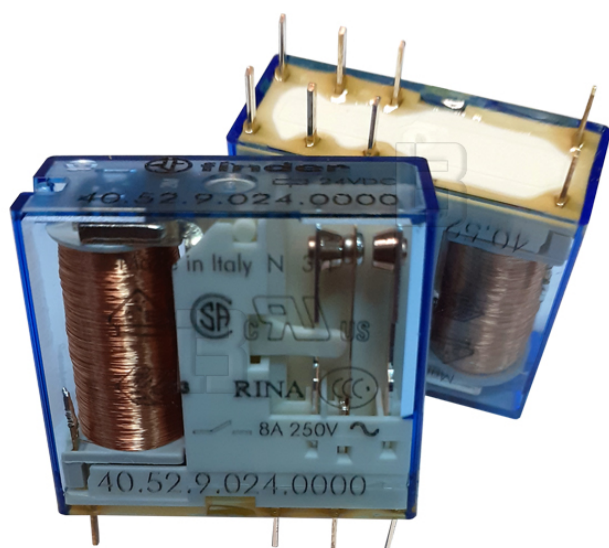

40.52.9.024.0000 RELEJ 8A24V

---

Šifra: 40.52.9.024.0000  
Kategorija proizvoda: Releji  
Proizvođač: Finder

Cena: **590,00** rsd.

Napon zavojnice 24VDC  
Otpor zavojnice 9000  
Struja zavojnice 650mA  
Kontaktni napon DC 125V  
Kontaktna struja DC 8.0A  
Kontaktni napon AC 400V  
Konfiguracija kontakata DPDT  
Tip montaže TH