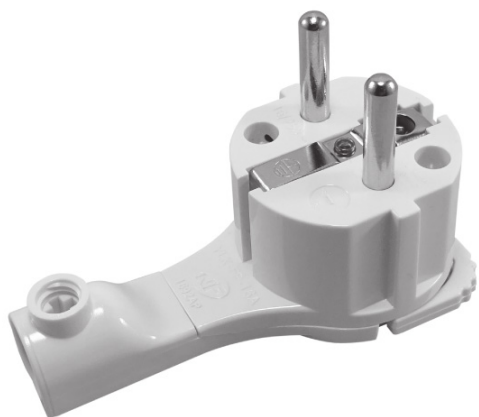

## ŠUKO UTIKAČ PLJOSNATI PSU

---

Šifra: PSU/WH

Kategorija proizvoda: Strujni priključak AC

Proizvođač: Prosto

Cena: **200,00** rsd.

Vrsta AC

Tip Utikač

Priključak Monofazni šuko

Max. opterećenje 250 V~ / 16 A

Boja Bela

Montaža Na kabel sa strane

Materijal kućišta Plastika

IP zaštita IP20

Dimenzije (V)74 x (Š)37 x (D)26 mm