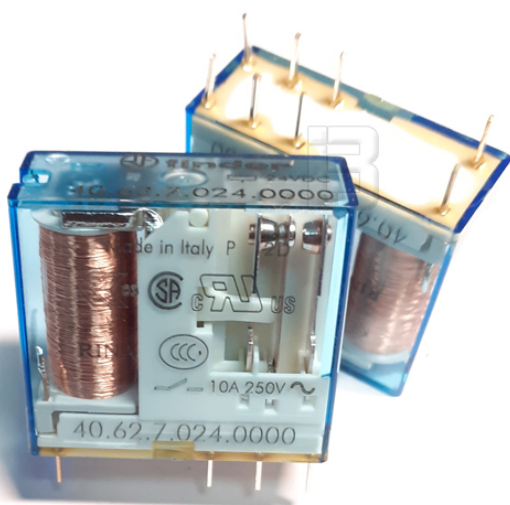

40.62.7.024 RELEJ 10A24VŠifra: 40.62.7.024.0000
Kategorija proizvoda: Releji
Proizvođač: Finder**Cena: 900,00** rsd.

Napon zavojnice: 24 V
Vrsta zavojnice: DC
Kontakt konfiguracija: 2 preklopni / 2 CO / 2 Form C / DPDT
Maks.nazivna AC struja: 10 A
(Nazivni) napon prebacivanja AC: 250 V
Nazivna potrošnja zavojnice: 20 mA
Otpor zavojnice: 1,2 K?
Broj pinova: 8
Kontakt materijal: AgSnO 2
Dužina: 29 mm
Širina: 12,4 mm
Visina: 25 mm
Zaštitna konstrukcija: RT II / flux dokaz